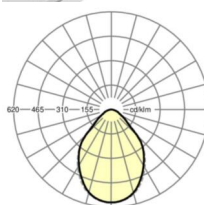

параметры

номер заказа	62153016670
код EAN	4020863436132
номер таможенного тарифа	94051190
Знак прохождения контроля	IP 65, класс защиты I, F, D, Помещения особой чистоты, HACCP DIN10500/Food/IFS/BRC, Indoor, CE
Степень ударопрочности IK	IK07 (-20°C bis 35°C)
Температура окружения	ta -20°C в 35°C
Особые свойства	Готовность к IoT «Ready for IoT»
Гарантийный срок	7 лет
Государственные программы поддержки	BEG - государственные субсидии для энергосберегающих зданий (действительна только для Германии)

электротехника

Балласт	Электронный драйвер DALI2 (2 штуки)
Мощность системы	87W
сетевое напряжение	230V/50Hz
автоматический предохранитель (пусковой ток)	15 штук/B10, 24 штук/B16, 24 штук/C10, 40 штук/C16
класс энергосбережения/Источник света	C

DEEP-LINK

<https://www.regiolum.de/ru/article/62153016670>