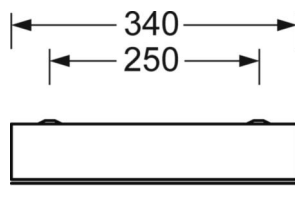

DEEP-LINK

<https://www.regiolum.de/ru/article/62153016670>

Ссылка	LED 11000lm 850
ηLB	100 %
Φ ↓/↑	100 % / 0 %
UGR поп./вдоль	19.0 / 19.1

Оптика

Оснастка	LED, цветопередача/оттенок света CRI ≥ 80 / 5000K
Допуск для координаты цветности (MacAdam)	3SDCM
Фотобиологическая безопасность (светильник)	RG0
Номинальный световой поток	10964lm
Номинальный световой поток-при дежурном освещении	10964lm
Срок службы LED	80000h L80/B10 (Tq 35°C), 90000h L80/B10 (Tq 25°C), 40000h L90/B10 (Tq 25°C)
светоотдача светильников	126lm/W
UGR поп./вдоль	19.0 / 19.1

Механика

цвет корпуса	белый стандартный для электротехники RAL 9016
размеры (LxWxH/DxH)	1473mm x 340mm x 75mm
Потолочная система	потолки с вырезами (AD)
вес (нетто)	15.4kg
Cable entry KE (X/Y)	65mm/150mm
Вид монтажа	Потолочная одиночная установка, Монтаж потолочных магистралей, Встройка в потолки стерильных помещений, настенная установка отдельных светильников

размеры

L	1473 mm	Длина
B	340 mm	Ширина
H	75 mm	Высота
A1	1380 mm	Расстояние между точками крепежа при одиночной установке
A3	93 mm	Расстояние между точками крепежа между светильниками в световой п
X	65 mm	Расстояние от ввода проводов до середины светильника по оси X (вдо
Y	150 mm	Расстояние от ввода проводов до середины светильника по оси Y (поп