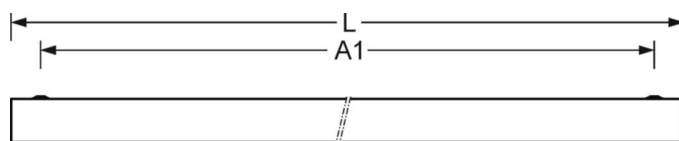

DEEP-LINK

<https://www.regiolum.de/ru/article/62153016670>

Ссылка	LED 11000lm 850
ηLB	100 %
Φ ↓/↑	100 % / 0 %
UGR поп./вдоль	19.0 / 19.1

Оптика

Оснастка	LED, цветопередача/оттенок света CRI ≥ 80 / 5000K
Допуск для координаты цветности (MacAdam)	3SDCM
Фотобиологическая безопасность (светильник)	RG0
Номинальный световой поток	10964lm
Номинальный световой поток-при дежурном освещении	10964lm
Срок службы LED	80000h L80/B10 (Tq 35°C), 90000h L80/B10 (Tq 25°C), 40000h L90/B10 (Tq 25°C)
светоотдача светильников	126lm/W
UGR поп./вдоль	19.0 / 19.1

Механика

цвет корпуса	белый стандартный для электротехники RAL 9016
размеры (LxWxH/DxH)	1473mm x 340mm x 75mm
Потолочная система	потолки с вырезами (AD)
вес (нетто)	15.4kg
Cable entry KE (X/Y)	65mm/150mm
Вид монтажа	Потолочная одиночная установка, Монтаж потолочных магистралей, Встройка в потолки стерильных помещений, настенная установка отдельных светильников

размеры

L	1473 mm	Длина
B	340 mm	Ширина
H	75 mm	Высота
A1	1380 mm	Расстояние между точками крепежа при одиночной установке
A3	93 mm	Расстояние между точками крепежа между светильниками в световой п
X	65 mm	Расстояние от ввода проводов до середины светильника по оси X (вдо
Y	150 mm	Расстояние от ввода проводов до середины светильника по оси Y (поп